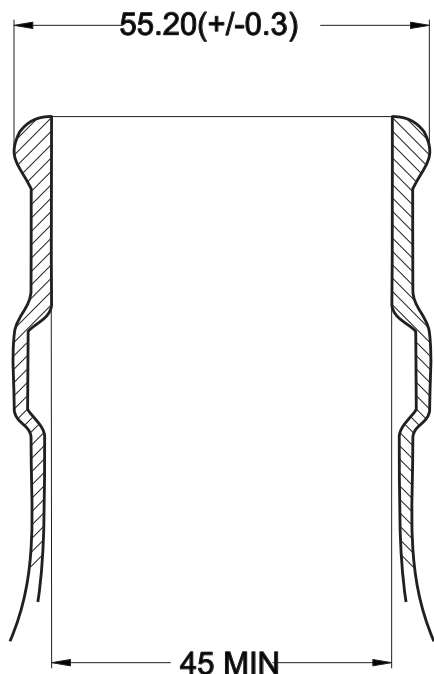

## Butla 13l, 2-żebrowa z uchwytem

Przekrój  
szyjki, typ 6  
Skala 1:1

Skala 1:4

Nazwa  
**Butla 13l, 2-żebrowa  
z uchwytem,  
szyjka typ 6**

Plik  
13l\_10\_PL\_N6.CDR

Data  
01.12.09

Typ  
13F2H

Waga (kg)  
0,6(-0,025/+0,025)

Pojemność (l)  
13,25(+/-0,25%)

Podana pojemność jest  
pojemnością maksymalną.  
Pojemność napełniania jest  
ok. 100-200ml mniejsza.