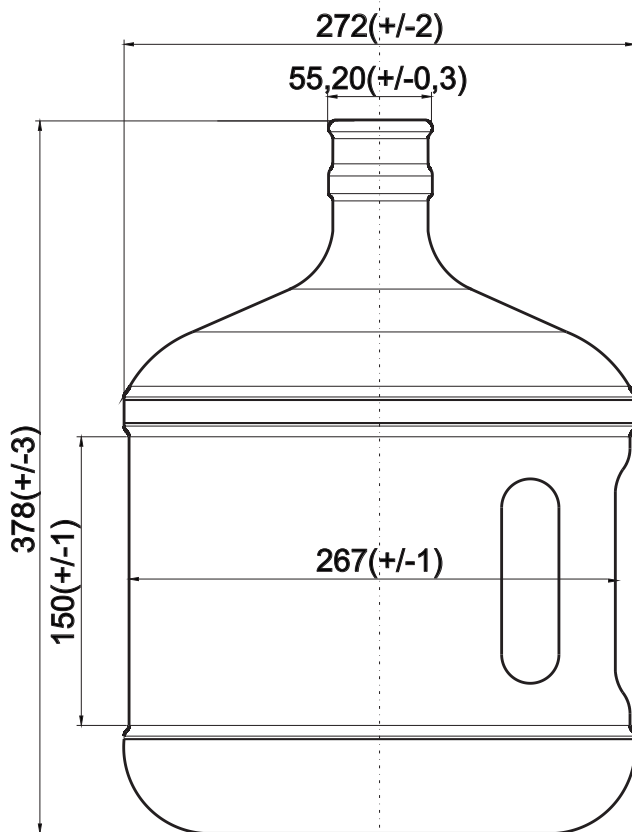

## Butla 13l, 2-żebrowa z uchwytem

Przekrój  
szyjki, typ 6  
Skala 1:1

Skala 1:4

Nazwa  
**Butla 13l, 2-żebrowa  
z uchwytem,  
szyjka typ 6**

Plik  
13l\_10\_PL\_N6.CDR

Data  
01.12.09

Typ  
13F2H

Waga (kg)  
0,6(-0,025/+0,025)

Pojemność (l)  
13,25(+/-0,25%)

Podana pojemność jest  
pojemnością maksymalną.  
Pojemność napełniania jest  
ok. 100-200ml mniejsza.