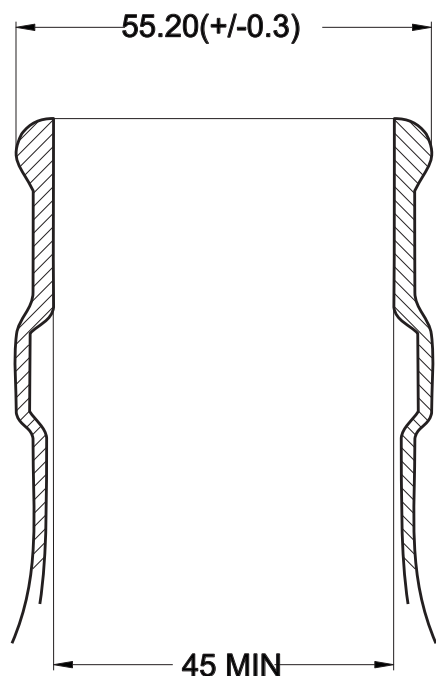

Butla 16l, 3-żebrowa bez uchwytu

Przekrój
szyjki, typ 6
Skala 1:1

Skala 1:4

Nazwa
Butla 16l, 3-żebrowa
bez uchwytu,
szyjka typ 6

Plik
16l_05_PL_N6.CDR

Data
01.12.09

Typ
16F2

Waga (kg)
0,65(-0,025/+0,025)

Pojemność (l)
16,8(+/-0,25%)

Podana pojemność jest
pojemnością maksymalną.
Pojemność napełniania jest
ok. 100-200ml mniejsza.