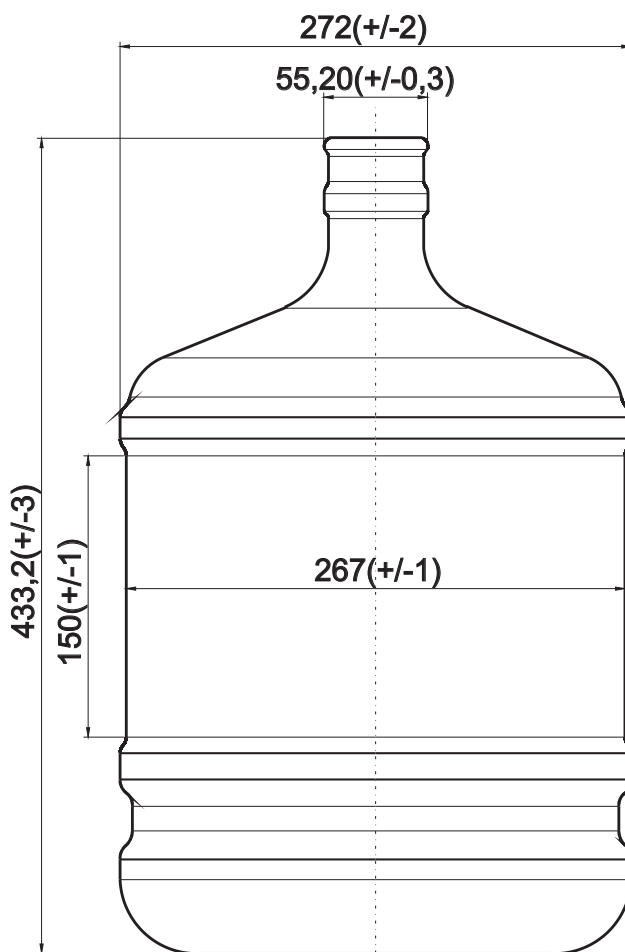

Butla 16l, 3-żebrowa bez uchwytu

Przekrój
szyjki, typ 6
Skala 1:1

Skala 1:4

Nazwa
Butla 16l, 3-żebrowa
bez uchwytu,
szyjka typ 6

Plik
16l_05_PL_N6.CDR

Data
01.12.09

Typ
16F2

Waga (kg)
0,65(-0,025/+0,025)

Pojemność (l)
16,8(+/-0,25%)

Podana pojemność jest
pojemnością maksymalną.
Pojemność napełniania jest
ok. 100-200ml mniejsza.