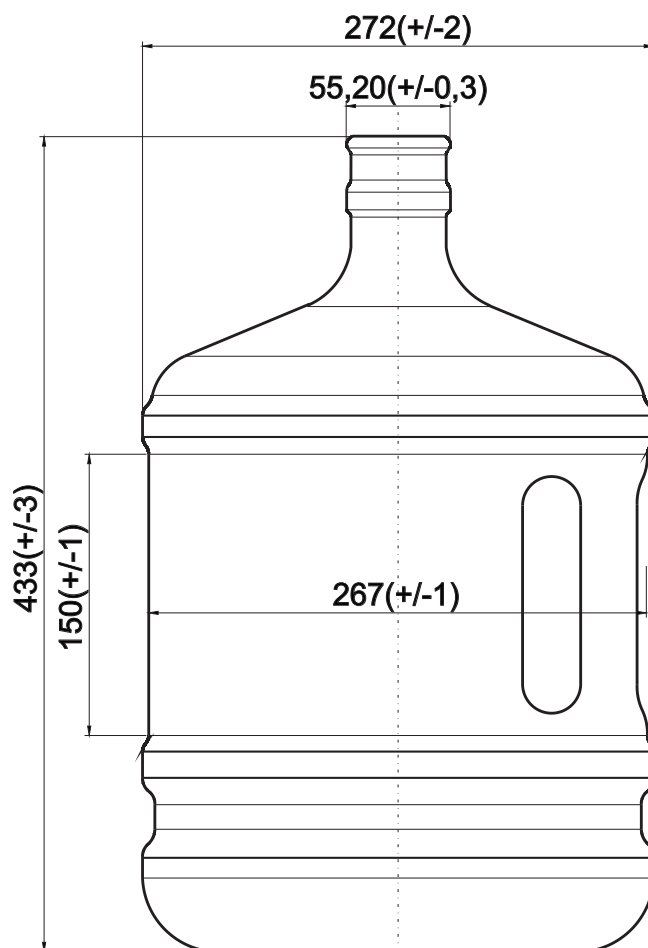

Butla 16l, 3-żebrowa z uchwytem

Przekrój
szyjki, typ 6
Skala 1:1

Skala 1:4

Nazwa

Butla 16l, 3-żebrowa
z uchwytem,
szyjka typ 6

Plik

16l_06_PL_N6.CDR

Data

01.12.09

Typ

16F2H

Waga (kg)

0,67(-0,025/+0,025)

Pojemność (l)

16,2(+/-0,25%)

Podana pojemność jest
pojemnością maksymalną.
Pojemność napełniania jest
ok. 100-200ml mniejsza.