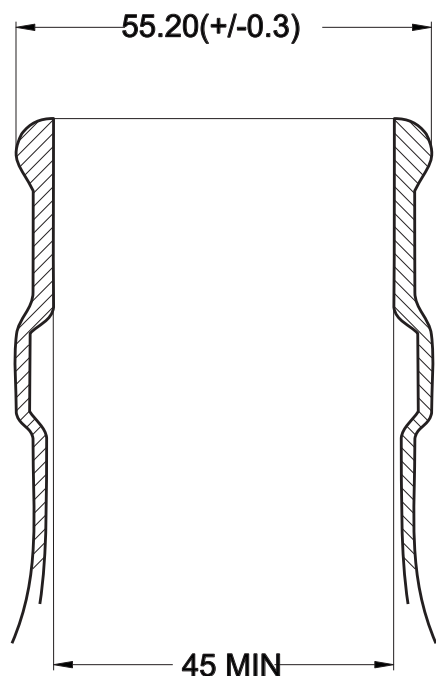

Butla 16l, 3-żebrowa z uchwytem

Przekrój
szyjki, typ 6
Skala 1:1

Skala 1:4

Nazwa

Butla 16l, 3-żebrowa
z uchwytem,
szyjka typ 6

Plik

16l_06_PL_N6.CDR

Data

01.12.09

Typ

16F2H

Waga (kg)

0,67(-0,025/+0,025)

Pojemność (l)

16,2(+/-0,25%)

Podana pojemność jest
pojemnością maksymalną.
Pojemność napełniania jest
ok. 100-200ml mniejsza.