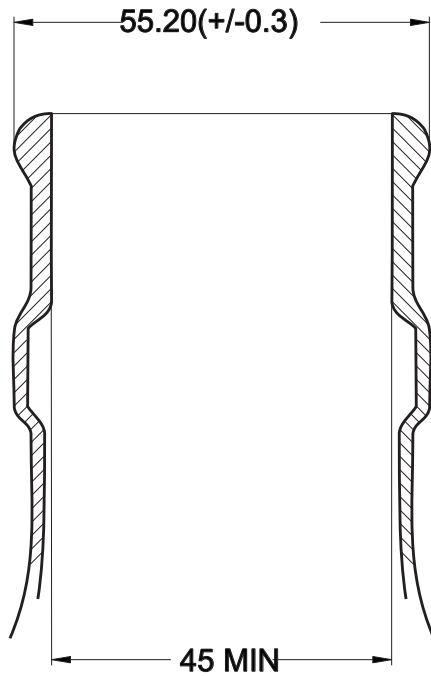

Butla 19l, 4-żebrowa bez uchwytu

Przekrój
szyjki, typ 6
Skala 1:1

Nazwa
**Butla 19l, 4-żebrowa
bez uchwytu,
szyjka typ 6**

Plik
19l_03_PL_N6.CDR
Data
01.12.09

Typ
19F8
Waga (kg)
0,75(-0,025/+0,025)
Pojemność (l)
19,75(+/-0,25%)

Podana pojemność jest
pojemnością maksymalną.
Pojemność napełniania jest
ok. 100-200ml mniejsza.