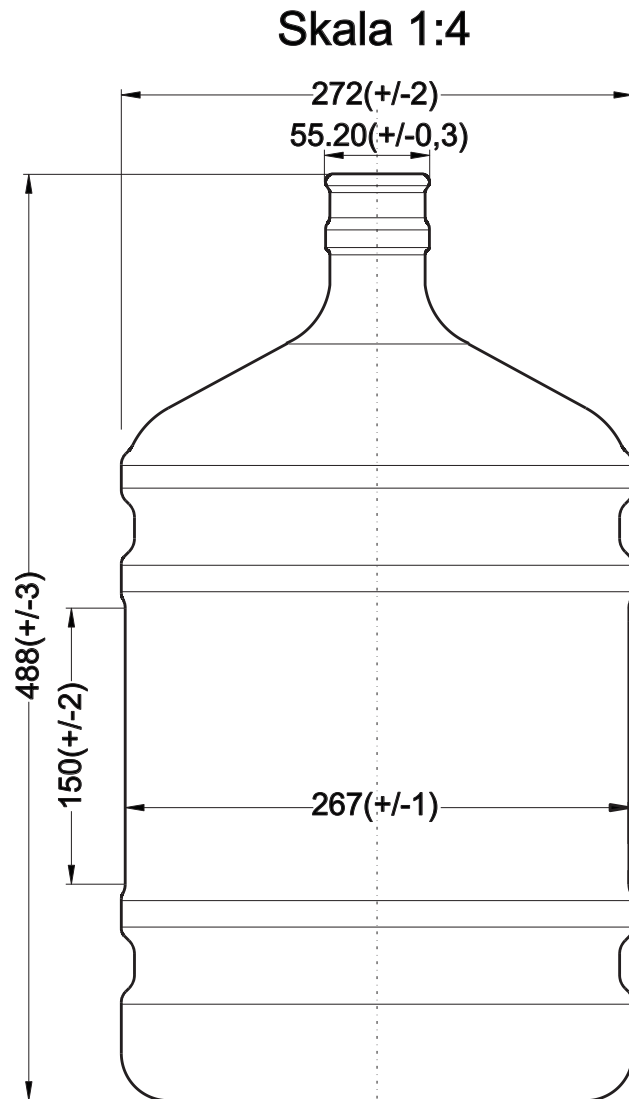

Butla 19l, 4-żebrowa bez uchwytu

Przekrój
szyjki, typ 6
Skala 1:1

Nazwa
**Butla 19l, 4-żebrowa
bez uchwytu,
szyjka typ 6**

Plik
19l_03_PL_N6.CDR
Data
01.12.09

Typ
19F8
Waga (kg)
0,75(-0,025/+0,025)
Pojemność (l)
19,75(+/-0,25%)

Podana pojemność jest
pojemnością maksymalną.
Pojemność napełniania jest
ok. 100-200ml mniejsza.