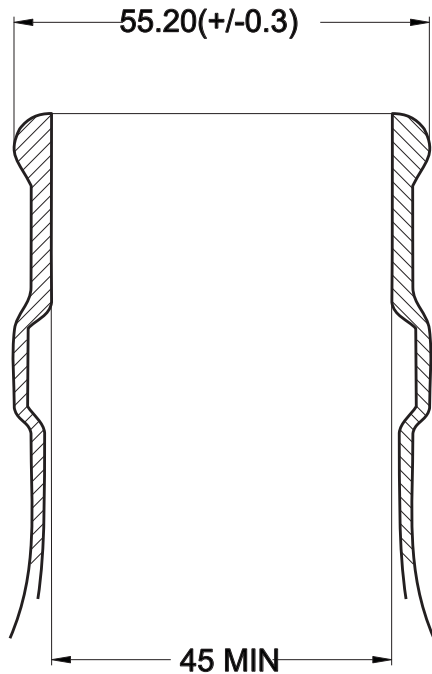

Butla 19l, 4-żebrowa z uchwytem

Przekrój
szyjki, typ 6
Skala 1:1

Nazwa

Butla 19l, 4-żebrowa
z uchwytem,
szyjka typ 6

Plik

19l_04_PL_N6.CDR

Data

01.12.2009

Typ

19F8H

Waga (kg)

0,77(-0,025/+0,025)

Pojemność (l)

19,15(+/-0,25%)

Podana pojemność jest
pojemnością maksymalną.
Pojemność napełniania jest
ok. 100-200ml mniejsza.