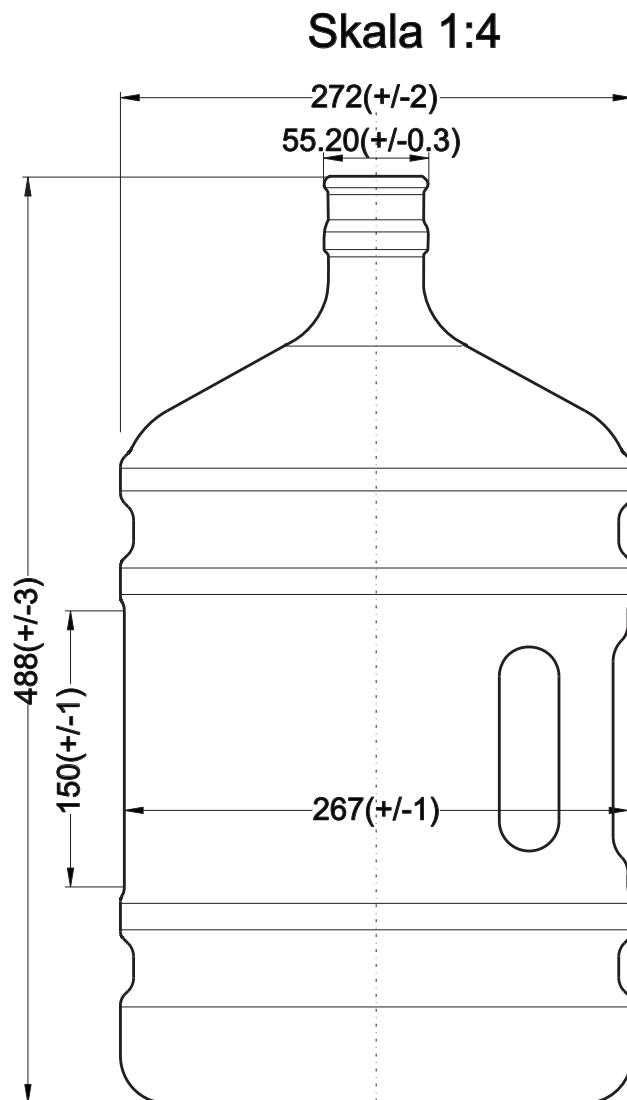

Butla 19l, 4-żebrowa z uchwytem

Przekrój
szyjki, typ 6
Skala 1:1

Nazwa

Butla 19l, 4-żebrowa
z uchwytem,
szyjka typ 6

Plik

19l_04_PL_N6.CDR

Data

01.12.2009

Typ

19F8H

Waga (kg)

0,77(-0,025/+0,025)

Pojemność (l)

19,15(+/-0,25%)

Podana pojemność jest
pojemnością maksymalną.
Pojemność napełniania jest
ok. 100-200ml mniejsza.