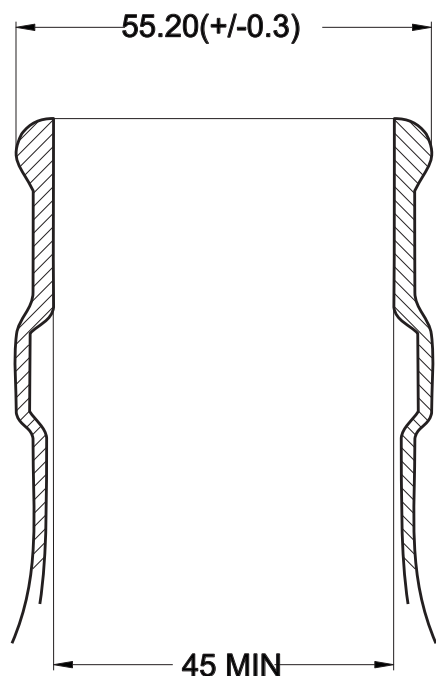

Butla 19l, 3-żebrowa bez uchwytu

Przekrój
szyjki, typ 6
Skala 1:1

Skala 1:4

Nazwa

Butla 19l, 3-żebrowa
bez uchwytu,
szyjka typ 6

Plik

19l_01_PL_N6.CDR

Data

01.12.09

Typ

19T8

Waga (kg)

0,75(-0,025/+0,025)

Pojemność (l)

19,1(+/-0,25%)

Podana pojemność jest
pojemnością maksymalną.
Pojemność napełniania jest
ok. 100-200ml mniejsza.