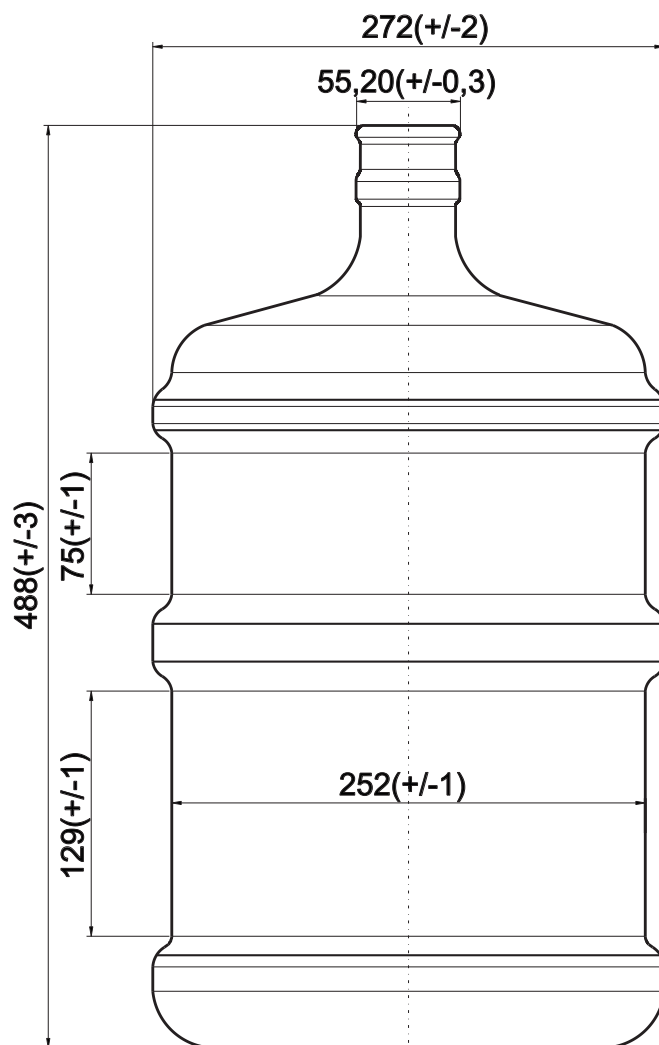

Butla 19l, 3-żebrowa bez uchwytu

Przekrój
szyjki, typ 6
Skala 1:1

Skala 1:4

Nazwa

Butla 19l, 3-żebrowa
bez uchwytu,
szyjka typ 6

Plik

19l_01_PL_N6.CDR

Data

01.12.09

Typ

19T8

Waga (kg)

0,75(-0,025/+0,025)

Pojemność (l)

19,1(+/-0,25%)

Podana pojemność jest
pojemnością maksymalną.
Pojemność napełniania jest
ok. 100-200ml mniejsza.